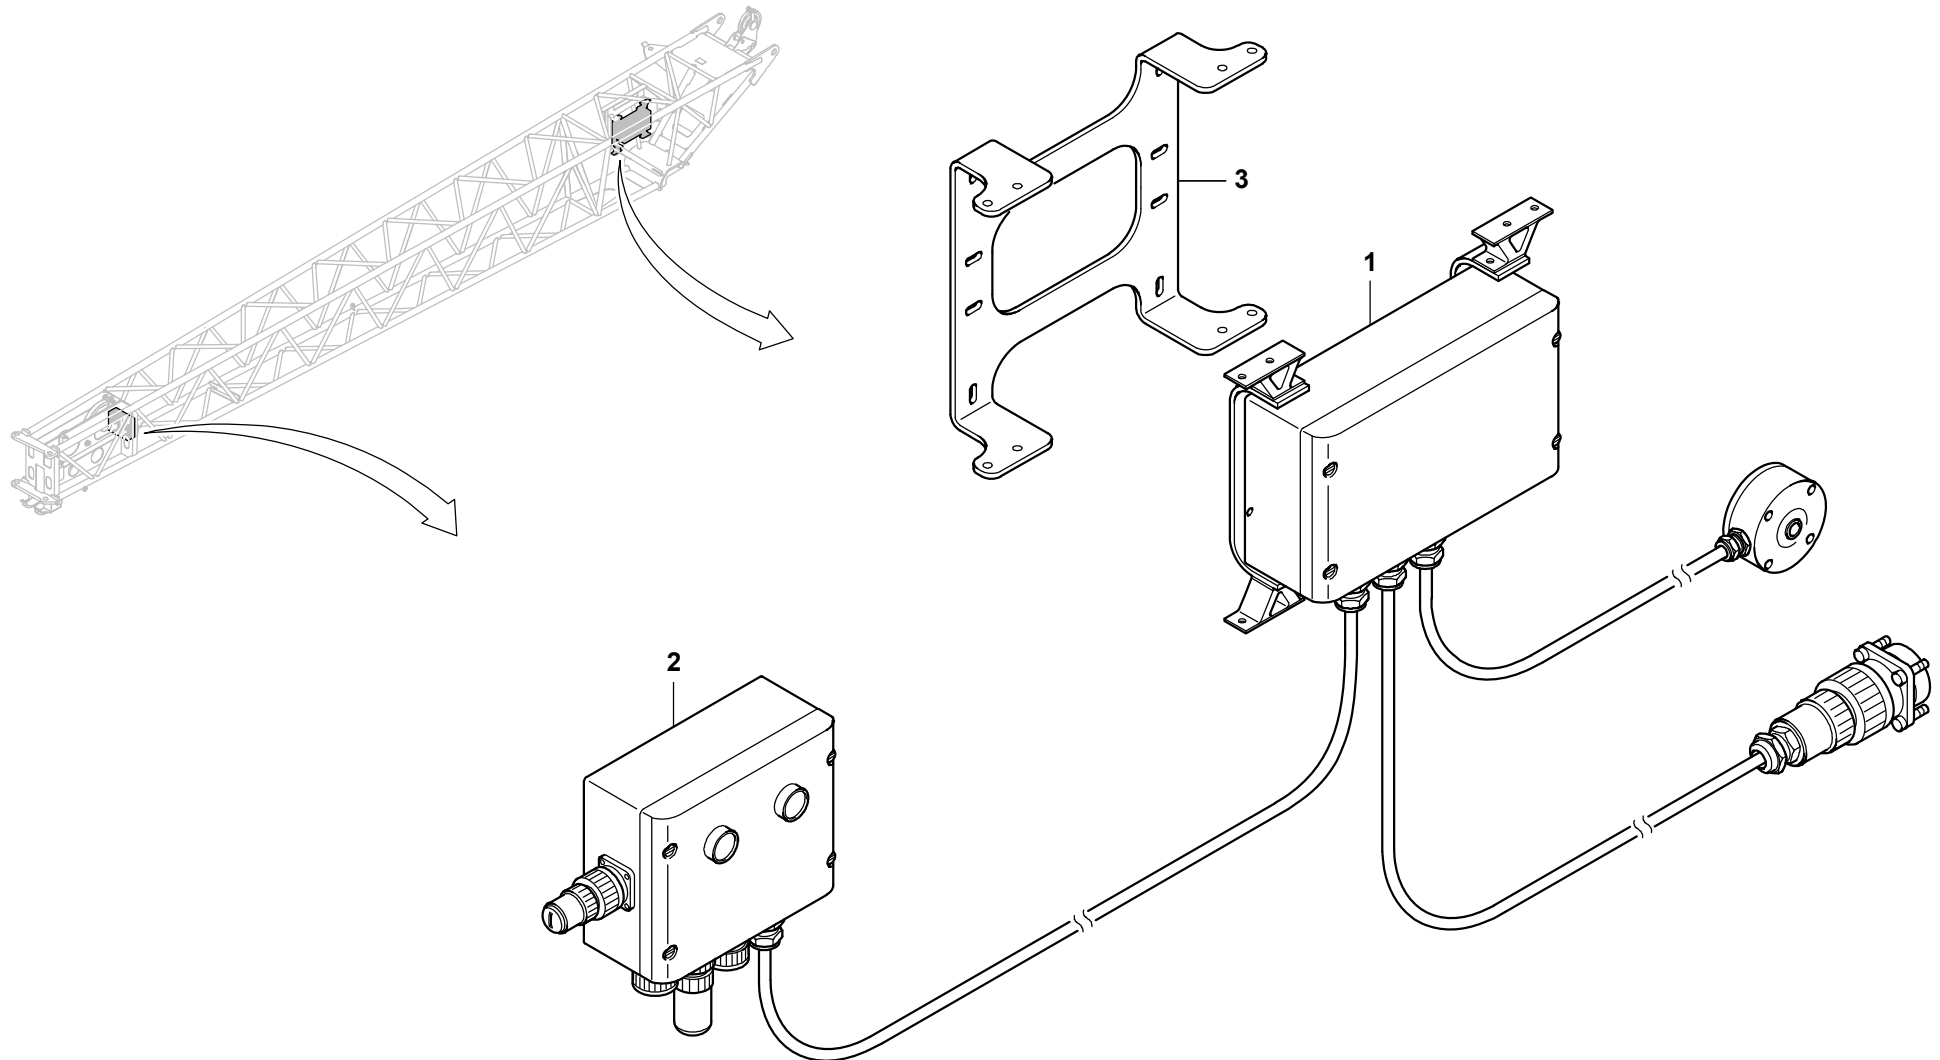

GROVE

E.-TEILE KLAPPSPITZE 8,5M

E.- PARTS, HINGED JIB 8,5M

BILDТАFEL
PICTORIAL DISPLAY**GMK 4100****BE 710****G 173**

01.10

3126889-ETL B

1/1

3126889-B-BL01-0110-0000

GROVE

E.-TEILE KLAPPSPITZE 8,5M

E.- PARTS, HINGED JIB 8,5M

ERSATZTEILLISTE
LIST OF SPARE PARTS**GMK 4100****BE 710****G 173**

01.10

3126889-ETL B

1/1